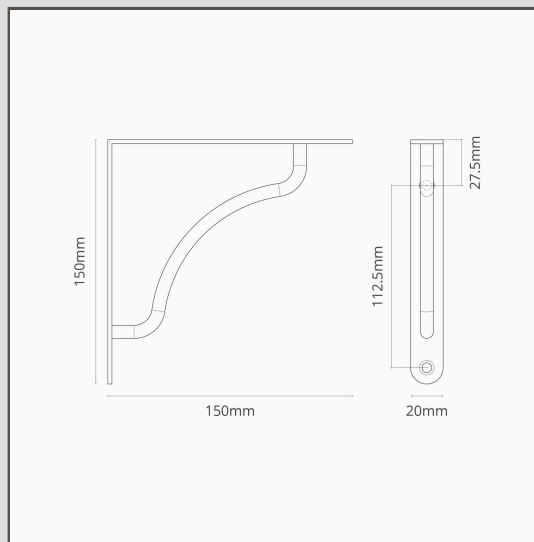

Kilburn Staffa per mensola 150mm - Ottone Antico

19481

La nostra staffa per mensola Kilburn, dal profilo delicatamente curvo, è fatta di ottone solido e sostiene senza problemi 40 kg.

Abbina le nostre maniglie e pomelli per mobili Kilburn per creare un flusso armonioso in tutta la tua casa.

- Realizzata in ottone massiccio
- Ogni staffa supporta 40 kg
- Vendita singolarmente
- Per ulteriori soluzioni di stoccaggio, abbinare le nostre [ganci](#)
- Dimensioni: 150mm x 150mm x 14mm
- Capacità di carico: 40 kg per staffa
- Fornita con viti di fissaggio