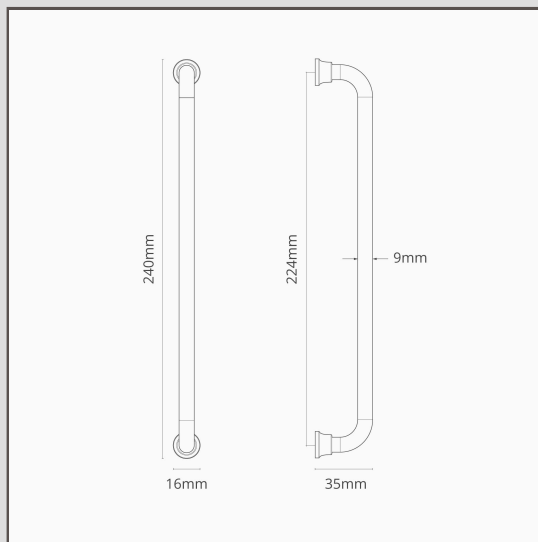

Sycamore Maniglia per mobili 224mm - Bronzo

14233

Questa maniglia per mobili è un design tradizionale che conferisce carattere alla tua casa. Si adatta bene sia in cucine di stile tradizionale che moderne.