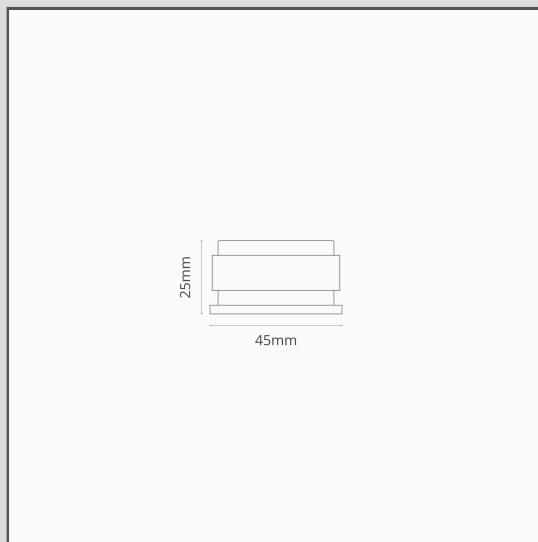

Seymour Fermaporta - Nichel Lucido

19490

Proteggi le tue pareti, i battiscopa e le porte con il fermaporta rotondo Seymour. Realizzato in ottone massiccio, la placca più morbida fermerà delicatamente la tua porta dall'urto contro qualsiasi mobile circostante.

- Viene fornito con tutte le viti e gli accessori
- Abbinalo alle maniglie delle porte, alle serrature, ai chiavistelli e ai pomelli della collezione Nichel Lucido
- Dimensioni: altezza 25mm x diametro 45mm
- Vite da 40mm e tassello grezzo in dotazione
- Fermaporta a pavimento