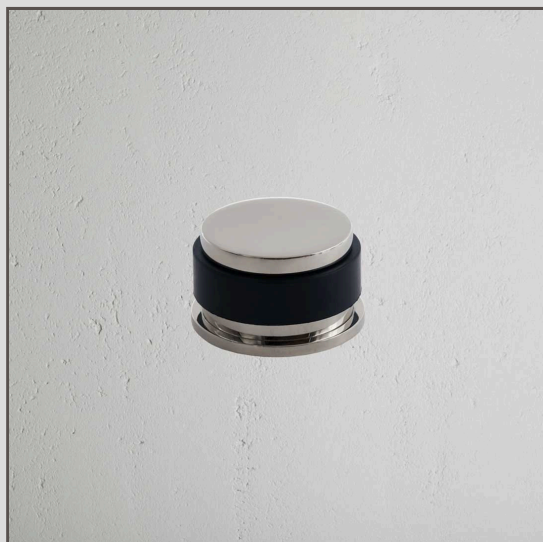

Seymour Fermaporta - Nichel Lucido

19490

Proteggi le tue pareti, i battiscopa e le porte con il fermaporta rotondo Seymour. Realizzato in ottone massiccio, la placca più morbida fermerà delicatamente la tua porta dall'urto contro qualsiasi mobile circostante.

Il Nichel Lucido è la nostra risposta al cromo. È leggermente più caldo, il che secondo noi lo rende più versatile, quindi puoi usarlo con palette di colori caldi o freddi.

Abbinare ogni parte della tua porta non è mai stato così semplice.

- Viene fornito con tutte le viti e gli accessori
- Abbinalo alle maniglie delle porte, alle serrature, ai chiavistelli e ai pomelli della collezione Nichel Lucido
- Dimensioni: altezza 25mm x diametro 45mm
- Vite da 40mm e tassello grezzo in dotazione
- Fermaporta a pavimento