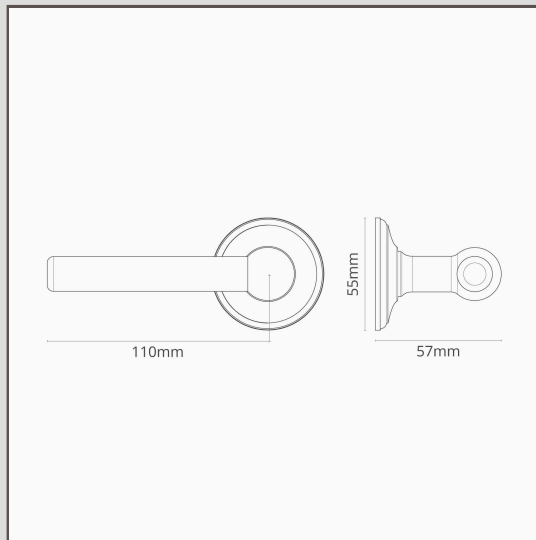

## Manilla para puertas Harper (fija) - Bronce

18599

Es sencilla y audaz pero bien proporcionada. El modelo Harper es una manilla moderna que, gracias a su atemporal acabado en bronce, tampoco desentonaría en la arquitectura más tradicional.

Viene con una placa de fijación que normalmente se utiliza en puertas dobles para dar una fijación sólida a la manilla de la puerta inactiva. Puedes empujarla o tirar de ella, pero no girará.

Tampoco hay peligro de que la manilla se suelte: el eje está enroscado en la manilla para mantenerlo en su sitio.

El bronce es nuestro acabado más atrevido, pero no es brillante ni luminoso, por lo que también tiene un lado sutil. Es un color marrón oscuro mate, casi negro bajo algunas luces.

- Roseta de perfil bajo con tornillos ocultos
- Producto hecho de latón sólido
- Se vende por pares
- Dimensiones: manilla de 110mm de ancho x 57mm de alto; diámetro de la roseta de 55mm
- Para colocar solamente en puertas de interior
- Espesor mínimo de la puerta: 35mm; espesor máximo de la puerta: 45mm (con las fijaciones incluidas)
- Manilla fija apta para utilizar con cierre de rodillo
- Apto para el eje de 8mm de Corston (incluido)