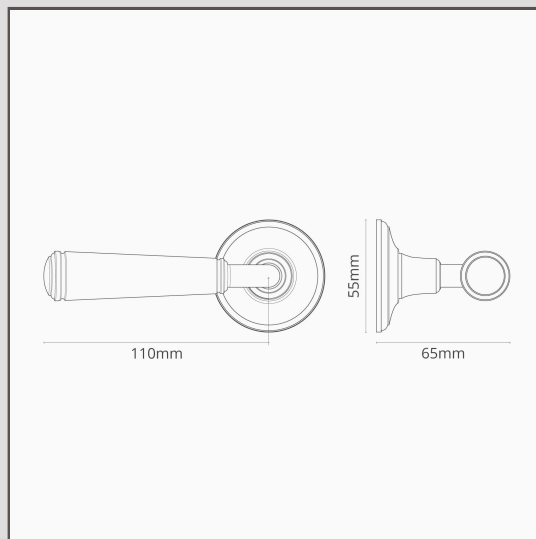

Digby Onafgeveerde Deurgreep - Brons

14403

De details op onze Digby deurgreep in Brons zorgen ervoor dat dit één van onze traditionele stijlen is. Maar door de simplicitéit zal dit ook in moderne ruimtes goed passen.

Het is ongeveerd en dit betekent dat je het met een bestaande veer grendel kan gebruiken. Om ervoor te zorgen dat het nog wel makkelijk te draaien is, adviseren we om een lichte veer grendel te gebruiken.

- Subtiel rozet met verborgen schroeven
- Supersoepel draaien dankzij zelfsmerende, hoge tolerantie ring
- Wordt per paar verkocht
- Afmeting: handgreep B110mm x D65mm; rozet diameter 55mm
- Ontworpen om gebruikt te worden met een cilinder grendel of insteeksloten
- Alleen geschikt voor interne deuren
- Minimale deur dikte 35mm; maximale deur dikte 45mm (wordt geleverd met bevestigingsmateriaal)
- Kan worden gebruikt met 8mm Corston spindel (meegeleverd)