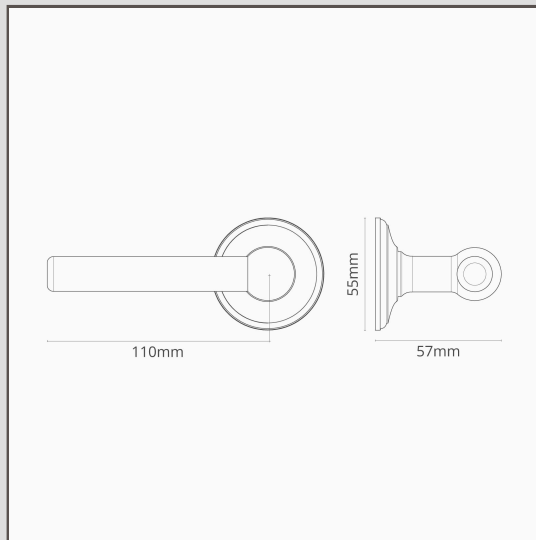

Harper Onafgeveerde Deurgreep - Brons

16871

Simpel en gewaagd, maar goed geproportioneerd. Harper is een moderne deurgreep die dankzij de tijdloze bronzen afwerking ook heel goed zal passen bij meer traditionele architectuur.

Het is ongeveerd en dit betekent dat je het met een bestaande veer grendel kan gebruiken. Om ervoor te zorgen dat het nog wel makkelijk te draaien is, adviseren we om een lichte veer grendel te gebruiken.

- Subtiel rozet met verborgen schroeven
- Supersoepel draaien dankzij zelfsmerende, hoge tolerantie ring
- Wordt per paar verkocht
- Afmeting: handgreep B110mm x H57mm; rozet diameter 55mm
- Ontworpen om gebruikt te worden met een cilinder grendel of insteeksloten
- Alleen geschikt voor interne deuren
- Minimale deur dikte 35mm; maximale deur dikte 45mm (wordt geleverd met bevestigingsmateriaal)
- Kan worden gebruikt met 8mm Corston spindel (meegeleverd)