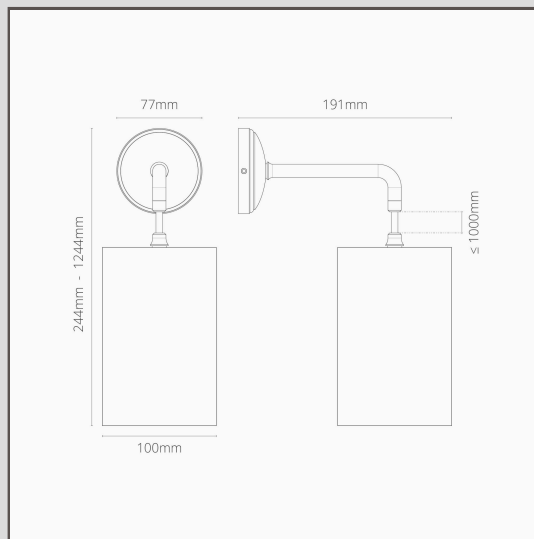

## Aplique de pared colgante Primrose pequeño gris Basalto - Bronce

19243

El aplique de pared Primrose es un diseño tradicional con una lámpara de estilo moderno. Se ve genial por sí solo o puedes colocarlo en pares a cada lado de la cama o en el espejo del vestidor o del baño.

- Base fabricada en latón sólido
- Cable trenzado de 1,2 m
- Totalmente regulable con una bombilla G9 estándar
- Combina con cualquiera de nuestras lámparas de techo, interruptores y enchufes en bronce
- Dimensiones: 244 mm de largo x 100 mm de diámetro; placa de montaje: 77 mm de diámetro.
- Totalmente regulable con una bombilla G9
- Categoría IP20 - Producto apto para usar en Zona 2 de baños. No apto para uso en exteriores
- Lleva una bombilla G9 de 18 mm de bajo consumo, no incluida
- No se requiere destornillador
- Incluye una caja de terminal conectada para cablear y probar de manera sencilla