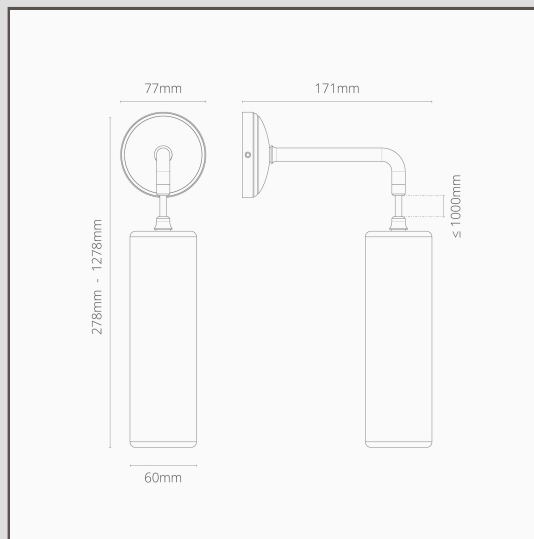

Aplique de pared colgante Claremont pequeño con porcelana - Bronce

16127

Esta versión colgante de nuestro aplique de pared Claremont pequeño es una impronta moderna de un diseño clásico. Se verá genial por sí solo o en pares, a ambos lados de la cama.

- Cuerpo de latón sólido
- Cable trenzado de 1,2m
- Lleva una bombilla G9 estándar
- Diseñado y fabricado en el Reino Unido
- Combina con cualquiera de nuestros apliques de pared, interruptores y enchufes en bronce
- Dimensiones: 278mm de largo x 63mm de diámetro; placa de montaje: 77mm de diámetro.
- Totalmente regulable con una bombilla G9
- Categoría IP20 - Apto para uso en zona 3 de baños. No apto para uso en exteriores.
- Lleva bombillas G9 de 18mm de bajo consumo| no incluidas
- No se requiere destornillador
- Viene con conectores WAGO para cablear y probar de manera rápida y sencilla