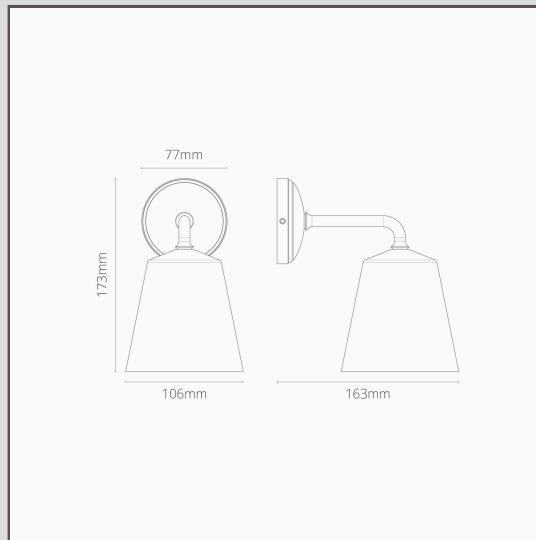

Aplique de pared Richmond pequeño - Níquel pulido

15957

Nuestro aplique de pared Richmond es una gran incorporación a cualquier estilo de jardín. También es ideal para colocar a los lados del espejo del baño o como luz de noche para el dormitorio.

El níquel pulido es nuestra respuesta al cromo. Es un poco más cálido, lo que nos parece más versátil, para que puedas utilizarlo con paletas de colores cálidos o fríos.

- Producto hecho de latón sólido
- Funciona con una bombilla G9 estándar
- Apto para uso en exteriores
- Combina con cualquiera de nuestras lámparas de techo, interruptores y enchufes en níquel pulido
- Dimensiones: 173 mm de largo x 106 mm de diámetro; placa de montaje: 77 mm de diámetro.
- Totalmente regulable con una bombilla G9
- Categoría IP44 - producto apto para usar en exteriores y en Zona 2 de baños
- Lleva una bombilla G9 de 18 mm de bajo consumo, no incluida
- No se requiere destornillador
- Incluye una caja de terminal conectada para cablear y probar de manera sencilla