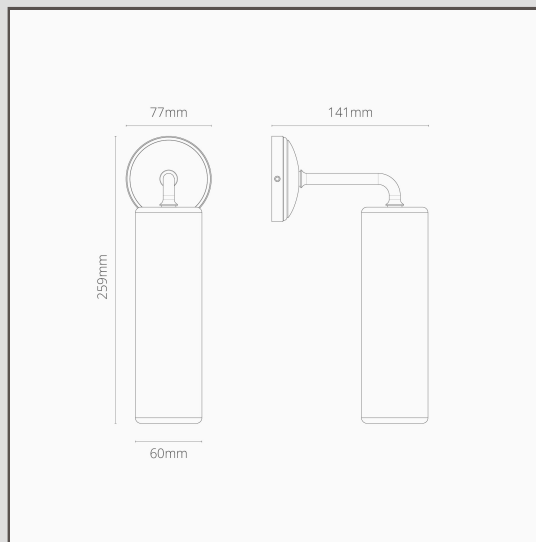

## Aplique de pared Claremont pequeño con porcelana - Níquel pulido

14241

La silueta sencilla del modelo Claremont se ve perfecto tanto en hogares de estilo clásico como contemporáneo. Puedes colocarlo a ambos lados del espejo del baño o usarlo para iluminar obras de arte o detalles arquitectónicos.

- Cuerpo de latón sólido
- Lleva una bombilla G9 estándar
- Apto para uso en exterior
- Diseñado y fabricado en el Reino Unido
- Combina con cualquiera de nuestros apliques de pared, interruptores y enchufes en níquel pulido
- Dimensiones: 259mm de largo x 63mm de diámetro; placa de montaje: 77mm de diámetro.
- Totalmente regulable con una bombilla G9
- Categoría IP44 - Apto para uso en exteriores y zona 2 de baños
- Lleva bombillas G9 de 18mm de bajo consumo| no incluidas
- No se requiere destornillador
- Viene con conectores WAGO para cablear y probar de manera rápida y sencilla