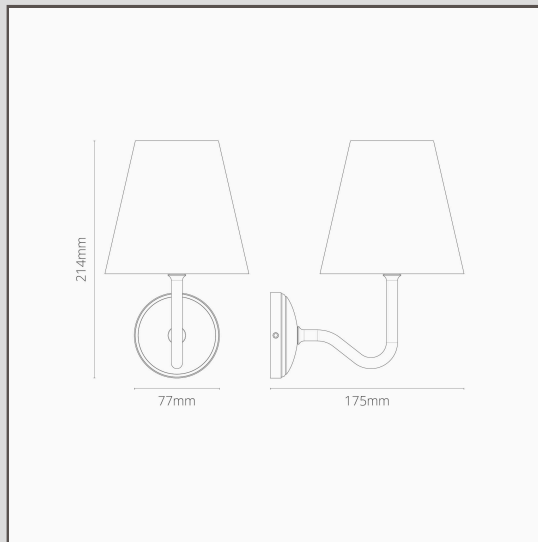

## Aplique de pared Malvern pequeño gris Basalto - Bronce

14164

Esta versión más pequeña del aplique de pared tradicional estilo cuello de cisne tiene una escala y proporciones perfectas para espacios más reducidos.

- Pantalla hecha 100% en lino
- Cuerpo fabricado en latón sólido
- Funciona con una bombilla G9 estándar
- Combina con cualquiera de nuestras lámparas de techo, interruptores y enchufes en bronce
- Dimensiones: 214 mm de largo x 140 mm de diámetro; placa de montaje: 77 mm de diámetro.
- Totalmente regulable con una bombilla G9
- Categoría IP44 - Pantalla de tela no recomendada para usar en baños
- Lleva una bombilla G9 de 18 mm de bajo consumo, no incluida
- No se requiere destornillador
- Incluye una caja de terminal conectada para cablear y probar de manera sencilla