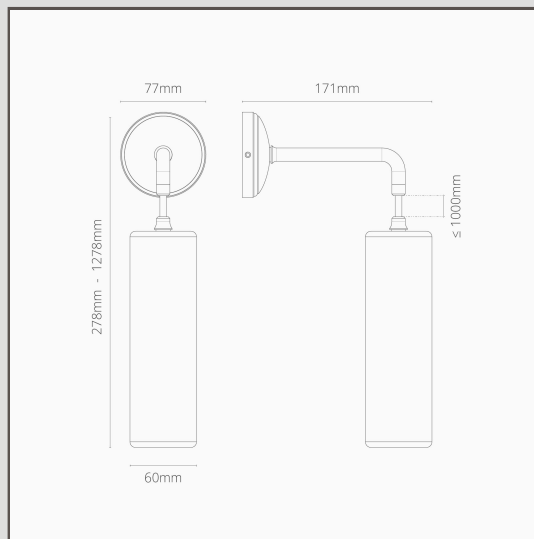

Aplique de pared colgante Claremont pequeño con porcelana - Latón antiguo

13662

Esta versión colgante de nuestro aplique de pared Claremont pequeño es una impronta moderna de un diseño clásico. Se verá genial por sí solo o en pares, a ambos lados de la cama.

- Cuerpo de latón sólido
- Cable trenzado de 1,2m
- Lleva una bombilla G9 estándar
- Diseñado y fabricado en el Reino Unido
- Combina con cualquiera de nuestros apliques de pared, interruptores y enchufes en latón antiguo
- Dimensiones: 278mm de largo x 63mm de diámetro; placa de montaje: 77mm de diámetro.
- Totalmente regulable con una bombilla G9
- Categoría IP20 - Apto para uso en zona 3 de baños. No apto para uso en exteriores.
- Lleva bombillas G9 de 18mm de bajo consumo| no incluidas
- No se requiere destornillador
- Viene con conectores WAGO para cablear y probar de manera rápida y sencilla