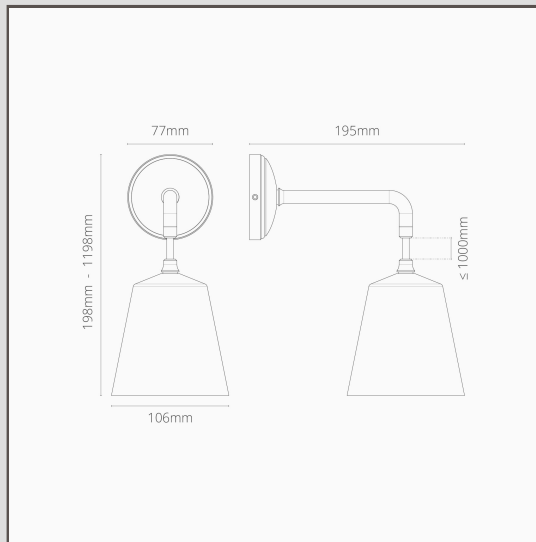

Aplique de pared colgante Richmond pequeño - Bronce

12714

El aplique de pared colgante Richmond es ideal para interiores de estilo moderno y tradicional. Se ve genial por sí solo o puedes colocarlo en pares a cada lado de la cama o en el espejo del vestidor o del baño.

El bronce es nuestro acabado más atrevido, pero no es brillante ni luminoso, por lo que también tiene un lado sutil. Es un color marrón oscuro mate, casi negro bajo algunas luces.

- Producto hecho de latón sólido
- Cable trenzado de 1,2 m
- Totalmente regulable con una bombilla G9 estándar
- Combina con cualquiera de nuestras lámparas de techo, interruptores y enchufes en bronce
- Dimensiones: 198 mm de largo x 106 mm de diámetro; placa de montaje: 77 mm de diámetro.
- Totalmente regulable con una bombilla G9
- Categoría IP20 - Producto apto para usar en Zona 2 de baños. No apto para uso en exteriores
- Lleva una bombilla G9 de 18 mm de bajo consumo, no incluida
- No se requiere destornillador
- Incluye una caja de terminal conectada para cablear y probar de manera sencilla