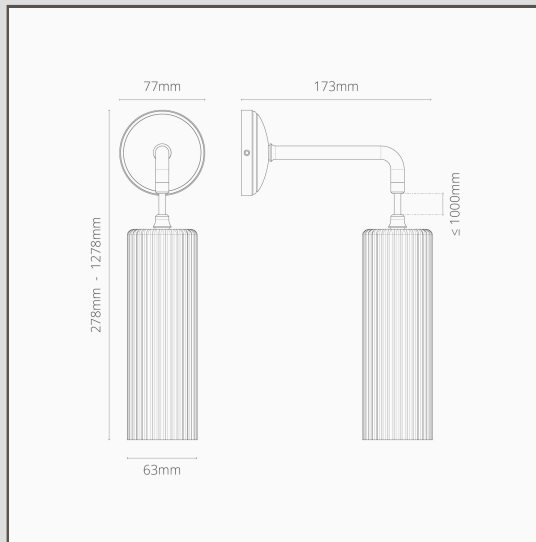

Aplique de pared colgante Claremont pequeño con vidrio acanalado - Bronce

12091

Esta versión colgante de nuestro aplique de pared Claremont es un giro moderno de un diseño clásico. Se ve genial por sí solo o puedes colocarlo en pares a cada lado de la cama o en el espejo del vestidor.

- Pantalla de vidrio soplado a mano. Para obtener más información, consulta nuestras Preguntas Frecuentes a continuación.
- Base fabricada en latón sólido
- Cable trenzado de 1,2 m
- Totalmente regulable con una bombilla G9 estándar
- Combina con cualquiera de nuestras lámparas de techo, interruptores y enchufes en bronce
- Dimensiones: 278 mm de largo x 63 mm de diámetro; placa de montaje: 77 mm de diámetro.
- Totalmente regulable con una bombilla G9
- Categoría IP20 - Producto apto para usar en Zona 2 de baños. No apto para uso en exteriores
- Lleva una bombilla G9 de 18 mm de bajo consumo, no incluida
- No se requiere destornillador
- Incluye una caja de terminal conectada para cablear y probar de manera sencilla