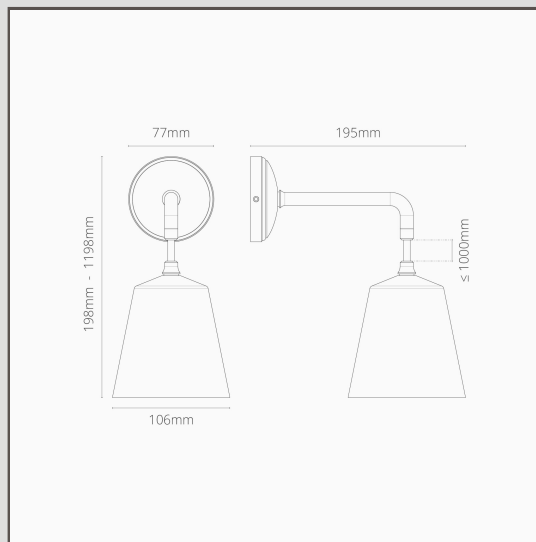

Aplique de pared colgante Richmond pequeño con porcelana - Bronce

11779

La luz colgante Richmond es minimalista y es ideal para interiores de estilo moderno o tradicional. Se verá genial por sí sola o en pares a ambos lados de tu cama.

- Cuerpo de latón sólido
- Cable trenzado de 1,2m
- Lleva una bombilla G9 estándar
- Diseñado y fabricado en el Reino Unido
- Combina con cualquiera de nuestros apliques de pared, interruptores y enchufes en bronce
- Dimensiones: 198mm de largo x 106mm de diámetro; placa de montaje: 77mm de diámetro.
- Totalmente regulable con una bombilla G9
- Categoría IP20 - Apto para uso en zona 3 de baños. No apto para uso en exteriores.
- Lleva bombillas G9 de 18mm de bajo consumo| no incluidas
- No se requiere destornillador
- Viene con conectores WAGO para cablear y probar de manera rápida y sencilla