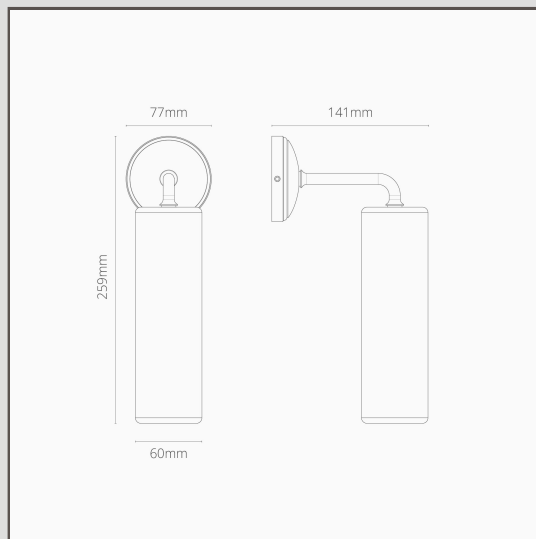

## Aplique de pared Claremont pequeño con porcelana - Latón antiguo

11420

La silueta sencilla del modelo Claremont se ve perfecto tanto en hogares de estilo clásico como contemporáneo. Puedes colocarlo a ambos lados del espejo del baño o usarlo para iluminar obras de arte o detalles arquitectónicos.

La pantalla de porcelana brinda una iluminación cálida sin encandilar.

El latón antiguo es lo que se llama un acabado "vivo" porque reacciona al aire y la humedad que lo rodean, lo que hace que se oscurezca (sobre todo en las zonas que más se tocan). Le hemos dado una ventaja envejeciéndolo a mano, para que tenga ese aspecto antiguo nada más sacarlo de la caja.

- Cuerpo de latón sólido
- Lleva una bombilla G9 estándar
- Apto para uso en exterior
- Diseñado y fabricado en el Reino Unido
- Combina con cualquiera de nuestros apliques de pared, interruptores y enchufes en latón antiguo
- Dimensiones: 259mm de largo x 63mm de diámetro; placa de montaje: 77mm de diámetro.
- Totalmente regulable con una bombilla G9
- Categoría IP44 - Apto para uso en exteriores y zona 2 de baños
- Lleva bombillas G9 de 18mm de bajo consumo| no incluidas
- No se requiere destornillador
- Viene con conectores WAGO para cablear y probar de manera rápida y sencilla