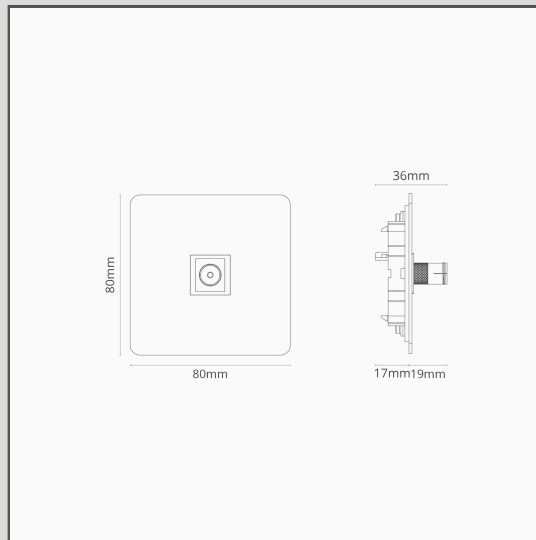

Toma TV (marco individual) - Bronce (inserción negra)

32477

Hemos diseñado esta toma TV en marco individual para ser lo más elegante posible.

La placa frontal de acabado en bronce tiene un espesor de solo 1,5 mm y queda al ras de la pared. Se adhiere a la placa trasera con clips para generar una apariencia limpia, sin tornillos a la vista.

La inserción de plástico que rodea el enchufe tiene un acabado ligeramente texturado y poco brillante.

- Sistema eléctrico patentado diseñado para posibilitar nuestro exclusivo diseño al ras de la pared
- Marco fabricado en latón sólido
- Combina con nuestros herrajes y luminarias
- Debe instalarse con nuestra [caja de empotrar individual](#)
- También necesitarás nuestro accesorio de nivelación para caja de 9 mm para paredes de ladrillo o nuestro accesorio de nivelación para caja de 3 mm para paredes de cartón-yeso
- Usa nuestra sierra para agujeros de tamaño exacto para ladrillos o cartón-yeso para facilitar la instalación
- Dimensiones: 80 mm de alto x 80 mm de ancho x 48 mm de profundidad.
- La placa se ubica a 1,5 mm de la pared
- Está asegurada con clips de resorte para permitir un acabado sin tornillos
- Chasis metálico fundido a presión