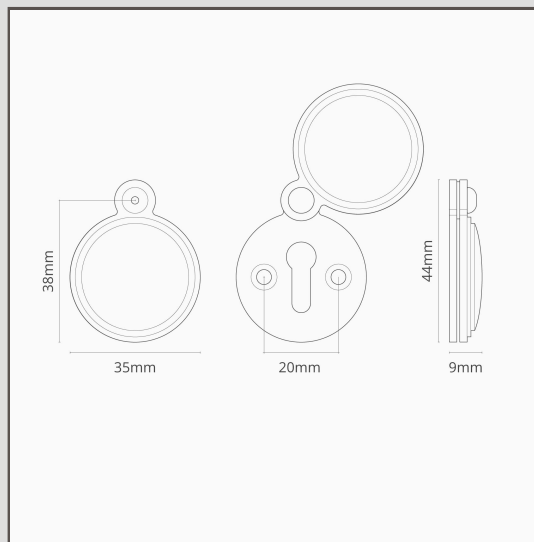

Marco de cerradura con cubierta Warwick - Níquel pulido

19933

El marco de cerradura con cubierta Warwick quedará bien sobre cualquier tamaño de calado. La cubierta ayudará a detener las corrientes de aire, y el detalle de la caña combina a la perfección con el pomo abatible Poplar.

El níquel pulido es nuestra respuesta al cromo. Es un poco más cálido, lo que nos parece más versátil, para que puedas utilizarlo con paletas de colores cálidos o fríos.

- Incluye todos los tornillos y fijaciones
- Combina con manillas para puertas, cerraduras y pestillos de la [colección en níquel pulido](#).
- Dimensiones: 44 mm de largo x 35 mm de ancho x 0,9 mm de profundidad
- Incluye tornillos para madera de cabeza ranurada de 14 mm
- Apto para puertas internas y externas.
- Vendido Individualmente