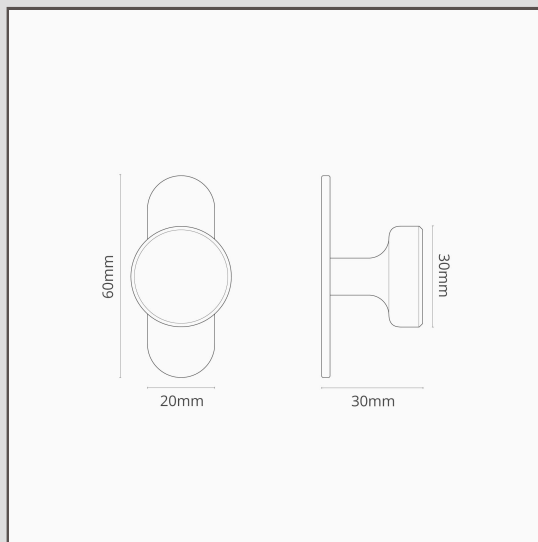

## Tirador redondo para muebles Kilburn - Níquel pulido

17901

El tirador redondo para muebles Kilburn queda muy bien en cualquier tipo de puertas, incluso en alacenas y en cajones. La placa posterior protege los muebles de las marcas que dejan los dedos y de los rayones.

El níquel pulido es nuestra respuesta al cromo. Es un poco más cálido, lo que nos parece más versátil, para que puedas utilizarlo con paletas de colores cálidos o fríos.

- Fácil agarre.
- Incluye tornillos de aptos para puertas de 15-20 mm. Si tienes puertas más gruesas, puedes comprar tornillos más largos en nuestra [página de repuestos](#).
- Combina con [tiradores](#), [cerraduras](#), [pestillos](#) y [soportes para estanterías](#)
- Dimensiones: 60 mm de alto x 30 mm de ancho x 30 mm de profundidad
- Los tornillos incluidos son aptos para puertas de 15-20 mm. Si tienes puertas más gruesas, puedes adquirir tornillos más largos en la [página de repuestos](#).