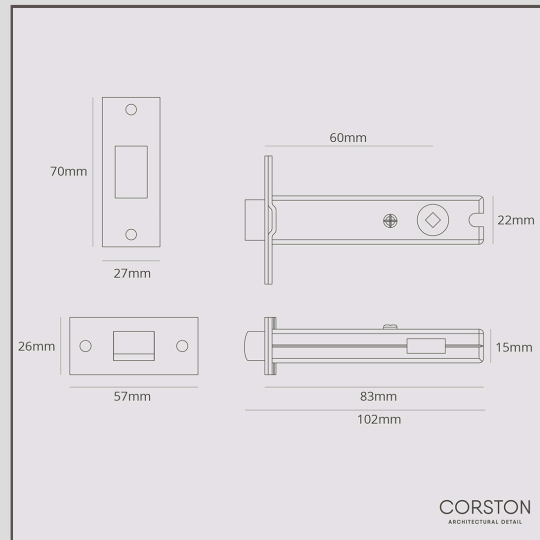

Cerradura para cuarto de baño de 60mm - Latón antiguo

17853

Asegura tus puertas de interior con una cerradura para cuartos de baño. Nuestra opción en 60mm está diseñada para funcionar perfectamente con nuestros pestillos de 60mm.

El latón antiguo es lo que se llama un acabado "vivo" porque reacciona al aire y la humedad que lo rodean, lo que hace que se oscurezca (sobre todo en las zonas que más se tocan). Le hemos dado una ventaja envejeciéndolo a mano, para que tenga ese aspecto antiguo nada más sacarlo de la caja.

- Placa frontal y cerradero de latón macizo con acabado en latón antiguo
- Para usar con nuestros pestillos de 60mm y cerraduras giratorias a juego (se venden por separado)
- También disponible en 100mm
- Combina con manillas, bisagras, pestillos y topes de puerta en latón antiguo
- Distancia entre ejes de 60mm
- Orificio para el eje de 5mm x 5mm
- Solo para instalar en puertas interiores