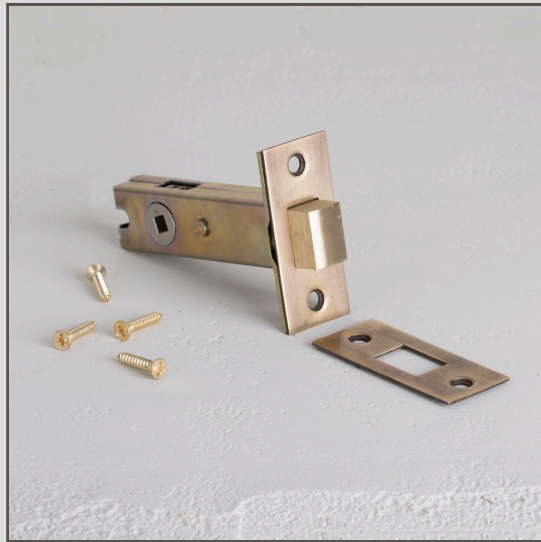

Cerradura para cuarto de baño de 60mm - Latón antiguo

17853

Asegura tus puertas de interior con una cerradura para cuartos de baño. Nuestra opción en 60mm está diseñada para funcionar perfectamente con nuestros pestillos de 60mm.

El latón antiguo es lo que se llama un acabado "vivo" porque reacciona al aire y la humedad que lo rodean, lo que hace que se oscurezca (sobre todo en las zonas que más se tocan). Le hemos dado una ventaja envejeciéndolo a mano, para que tenga ese aspecto antiguo nada más sacarlo de la caja.

- Placa frontal y cerradero de latón macizo con acabado en latón antiguo
- Para usar con nuestros pestillos de 60mm y cerraduras giratorias a juego (se venden por separado)
- También disponible en 100mm
- Combina con manillas, bisagras, pestillos y topes de puerta en latón antiguo
- Distancia entre ejes de 60mm
- Orificio para el eje de 5mm x 5mm
- Solo para instalar en puertas interiores