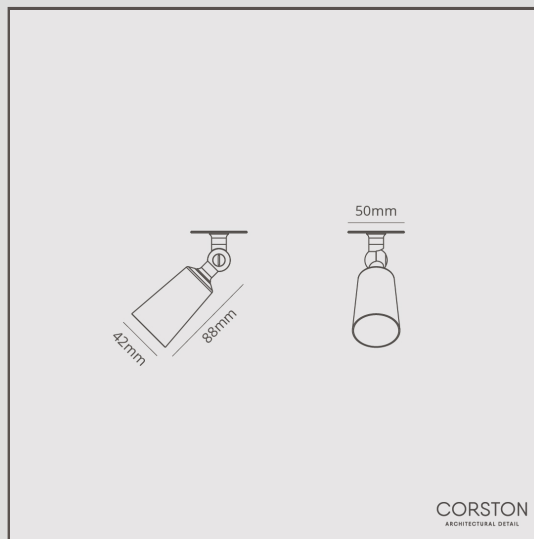

Lámpara de techo individual Perryn pequeña (35 mm) - Níquel pulido

17009

Las conexiones eléctricas de la lámpara de techo individual Perryn pequeña están ocultas y el mecanismo de resorte sirve para fijar la placa de montaje a un techo de pladur. La delicada articulación rotatoria gira 320° y se inclina 180° para iluminar áreas específicas de una habitación.

El níquel pulido es nuestra respuesta al cromo. Es un poco más cálido, lo que nos parece más versátil, para que puedas utilizarlo con paletas de colores cálidos o fríos.

- Funciona con una bombilla de 35 mm
- Incluye una caja de terminal conectada para cablear y probar de manera sencilla
- También disponible en 50 mm
- Combina con cualquiera de nuestros [interruptores y enchufes](#) en níquel pulido
- Dimensiones: Pantalla: 88 mm de largo x 42 mm de diámetro; placa de montaje: 230 mm de largo x 50 mm de ancho
- Categoría IP20 - producto apto para usar en cocinas y en Zona 3 de baños
- Orificio de entrada de 40 mm x 2, profundidad de empotramiento de 60 mm.
- Instalada sobre una placa de montaje de latón sólido, con cuatro clips de resorte internos para mantener en su lugar
- Lleva una bombilla GU10 de 35 mm de bajo consumo, no incluida
- Solo es apta para su instalación en una superficie de pladur con suficiente espacio detrás
- No se requiere destornillador
- Longitud del cable: 200 mm