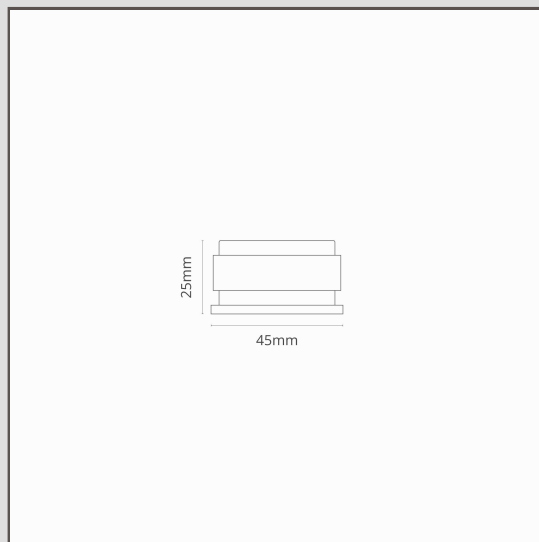

## Tope de puerta Seymour - Bronce

15966

Protege tus paredes, zócalos y puertas con el tope de puerta circular Seymour. Está hecho con latón sólido y la placa blanda detendrá suavemente la puerta y evitará que se golpee con los muebles.

- Incluye todos los tornillos y fijaciones
- Combina con manillas para puertas, cerraduras, pestillos y cerraduras giratorias de la [colección en bronce](#).
- Dimensiones: 25 mm de altura x 45 mm de diámetro
- Tornillo de 40 mm y tapón de goma incluidos
- Tope de puerta para colocar en el suelo