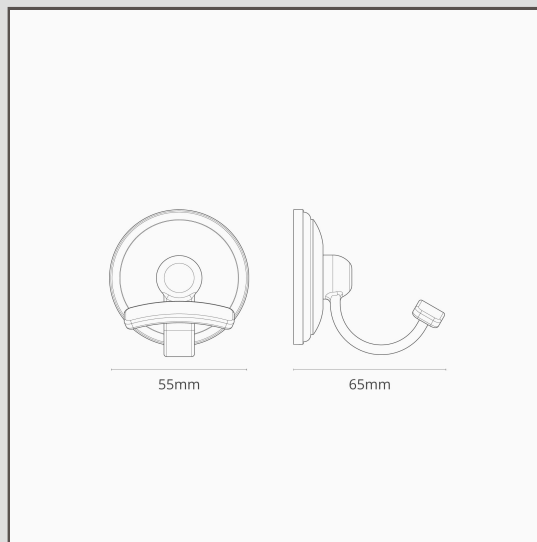

Gancho Portland - Níquel pulido

14591

Este gancho está inspirado en la arquitectura belga y le dará personalidad a tu hogar. El cuello profundo permite mucho espacio para colgar toallas y batas.

El níquel pulido es nuestra respuesta al cromo. Es un poco más cálido, lo que nos parece más versátil, para que puedas utilizarlo con paletas de colores cálidos o fríos.

- Incluye tornillos y fijaciones a juego
- Dimensiones: diámetro de base de 55 mm, proyección desde la pared de 65 mm
- Para más soluciones de guardado, puedes combinar con nuestros [soportes para estanterías](#) en níquel pulido