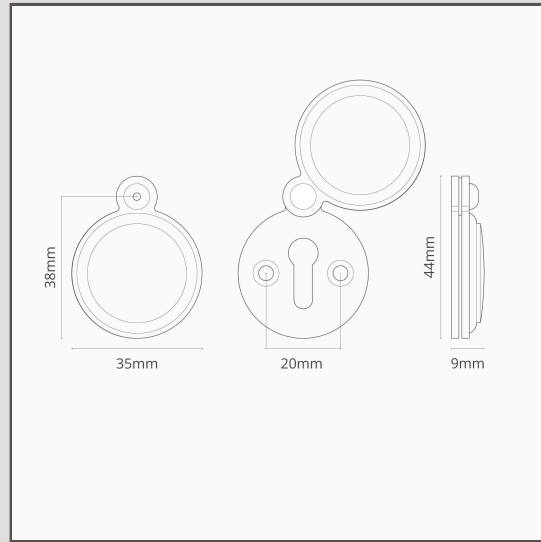

## Marco de cerradura con cubierta Canning - Níquel pulido

14334

Este marco de cerradura con cubierta Canning quedará bien sobre cualquier tamaño de calado y a la vez detiene las corrientes de aire. Está hecho para combinar perfectamente con las manillas abatibles para puertas Digby y Harper.

El níquel pulido es nuestra respuesta al cromo. Es un poco más cálido, lo que nos parece más versátil, para que puedas utilizarlo con paletas de colores cálidos o fríos.

- Incluye todos los tornillos y fijaciones
- Combina con manillas para puertas, cerraduras y pestillos de la [colección en níquel pulido](#).
- Dimensiones: 44 mm de largo x 35 mm de ancho x 0,9 mm de profundidad
- Incluye tornillos para madera de cabeza ranurada de 14 mm
- Apto para puertas internas y externas.
- Vendido Individualmente