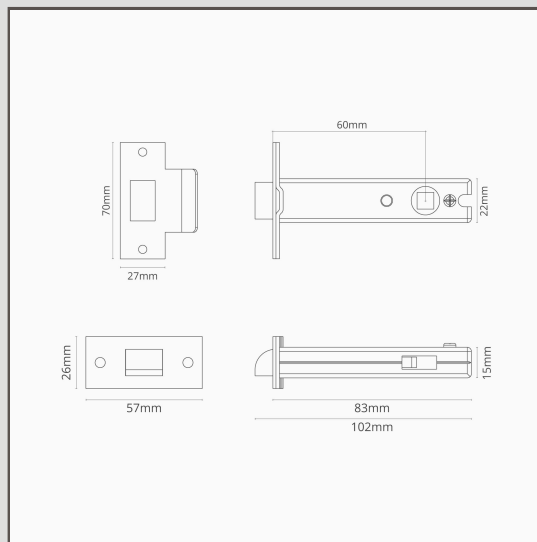

Pestillo robusto de 60mm - Níquel pulido

14017

Nuestro pestillo robusto se asegura de que las puertas queden bien cerradas. Está diseñado con muelles fuertes, por lo que es ideal para su uso con manillas de palanca sin muelle.

El níquel pulido es nuestra respuesta al cromo. Es un poco más cálido, lo que nos parece más versátil, para que puedas utilizarlo con paletas de colores cálidos o fríos.

- Placa frontal y cerradero de latón macizo con acabado en níquel pulido
- Para usar con manillas de palanca sin muelle
- Muelle fuerte
- Pestillo robusto de 100mm también disponible
- Combina con manillas, bisagras, cerraduras y topes de puerta en níquel pulido
- Distancia entre ejes de 60mm
- Acción bidireccional