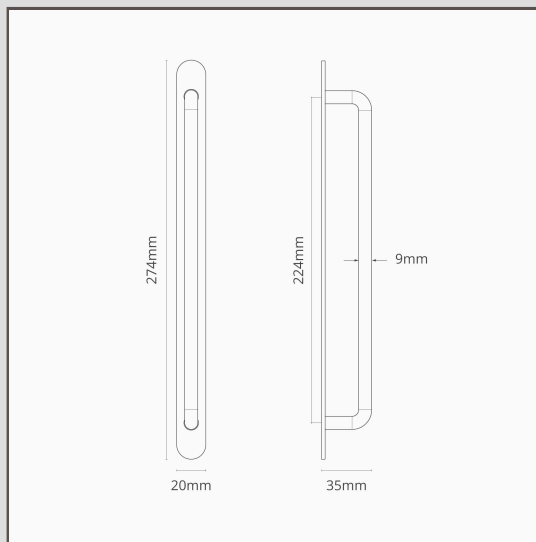

Tirador para muebles Kilburn de 224 mm - Níquel pulido

13565

Este sencillo diseño queda muy bien en armarios y cajones de guardarropas. La fina placa trasera es discreta y protege los muebles de marcas de dedos y rayones.