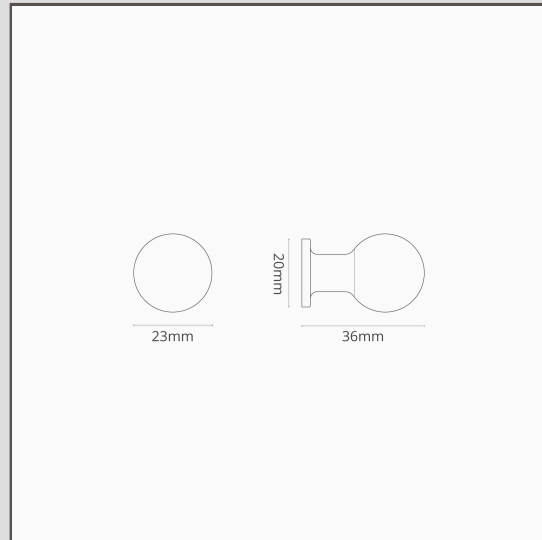

## Tirador redondo para muebles Bayswater - Bronce

13523

Está hecho para muebles tanto modernos como clásicos; los tiradores redondos Bayswater tienen un diseño simple pero resistente. Puedes usarlos solos para despensas más pequeñas o duplicarlos para cajones más anchos.

- Ideal para recuperar armarios antiguos
- Producto hecho de latón sólido
- Combínalo con [manillas para puertas](#), [soportes para estanterías](#) y [ganchos a juego](#)
- Dimensiones: 36 mm de altura x 23 mm de diámetro.
- Los tornillos de incluidos son aptos para puertas de 15-20 mm. Si tienes puertas más gruesas, puedes adquirir tornillos más largos en la [página de repuestos](#).