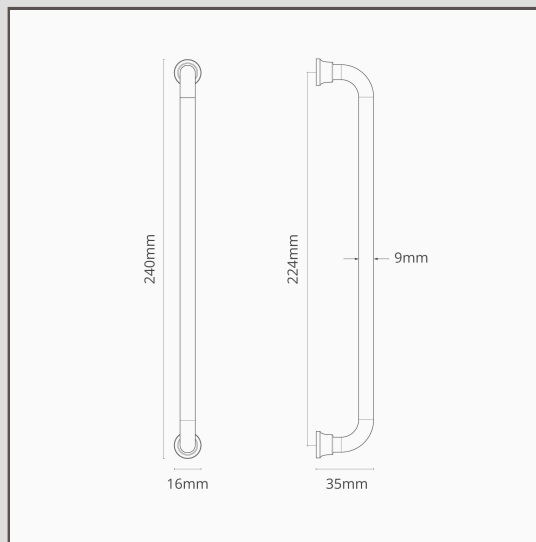

Tirador para muebles Sycamore de 224 mm - Níquel pulido

12561

Estos tiradores para muebles tienen un diseño tradicional que le da personalidad a tu hogar. Quedarán bien en cocinas de estilo tradicional o moderno.

El níquel pulido es nuestra respuesta al cromo. Es un poco más cálido, lo que nos parece más versátil, para que puedas utilizarlo con paletas de colores cálidos o fríos.

- Producto hecho de latón sólido
- Combina con [ganchos](#), [soportes de estanterías](#) e [interruptores](#).