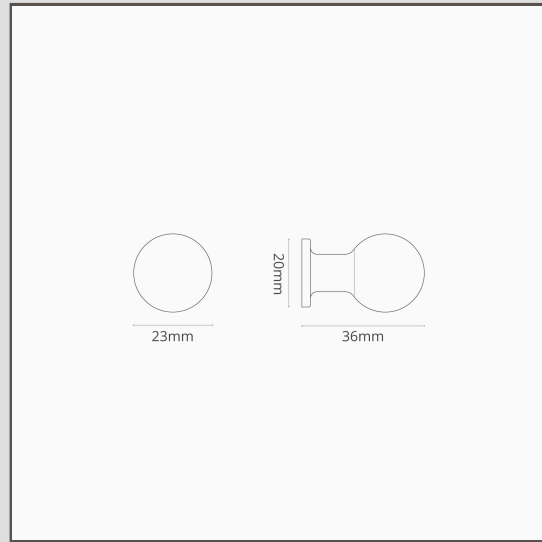

Tirador redondo para muebles Bayswater - Níquel pulido

12334

Está hecho para muebles tanto minimalistas como detallados; los tiradores redondos Bayswater tienen un diseño simple pero resistente. Puedes usarlos solos para despensas más pequeñas o duplicarlos para cajones más anchos.

El níquel pulido es nuestra respuesta al cromo. Es un poco más cálido, lo que nos parece más versátil, para que puedas utilizarlo con paletas de colores cálidos o fríos. Este tirador redondo combina perfectamente con nuestro tirador de puerta Sycamore, que tiene un diseño similar.

- Ideal para recuperar armarios antiguos
- Producto hecho de latón sólido
- Combínalo con [manillas para puertas](#), [soportes para estanterías](#) y [ganchos a juego](#)
- Dimensiones: 23 mm de altura, 23 mm de ancho, 36 mm de profundidad.
- Los tornillos incluidos son aptos para puertas de 15-20 mm. Si tienes puertas más gruesas, puedes adquirir tornillos más largos en la [página de repuestos](#).