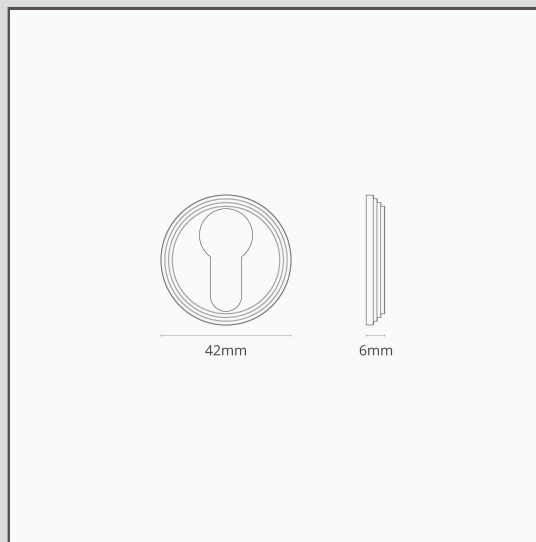

## Bocallave Warwick - Níquel pulido

12195

El detalle de líneas finas de nuestra bocallave Warwick le da un estilo clásico.

Simplemente debes pegarla sobre la cerradura europea cilíndrica para mejorar la terminación de la puerta y protegerla de los rayones generados por las llaves.

El níquel pulido es nuestra respuesta al cromo. Es un poco más cálido, lo que nos parece más versátil, para que puedas utilizarlo con paletas de colores cálidos o fríos.

- Producto hecho de latón sólido
- Combina perfectamente con nuestro pomo Poplar
- Se vende por unidad
- Cerradura europea cilíndrica no incluida
- Apto para puertas de interior y exterior