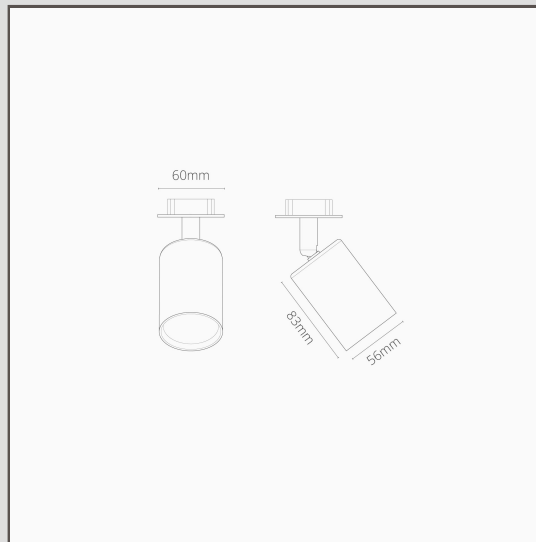

Lámpara de techo Brompton 50mm - Pintable

11738

Nuestra lámpara direccional Brompton está diseñada para montarse en superficies y puede inclinarse y rotarse 360 grados.

Tiene un acabado con imprimación blanca que puede pintarse con la misma pintura del cielorraso para lograr un estilo muy discreto.

- La imprimación grabada permite que la pintura se adhiera bien para un acabado personalizado y perfecto
- Usar con bombillas LED de 50mm, como nuestras [bombillas GU10](#)
- Dimensiones: pantalla de 83mm de largo x 56mm de diámetro; placa de montaje de 60mm de diámetro
- Categoría IP20 - Apta para usar en cocinas y en la zona 3 de baños
- Agujero de corte de 50mm, profundidad de empotramiento 60mm
- Usar con una bombilla GU10 de bajo consumo, no incluida
- Los clips con muelle internos sostienen la lámpara en su lugar
- Solo apto para instalación en una superficie de cartón-yeso con suficiente espacio detrás
- No se requiere destornillador
- Incluye la caja de terminal
- Clase I
- Totalmente regulable con una bombilla G10 correcta