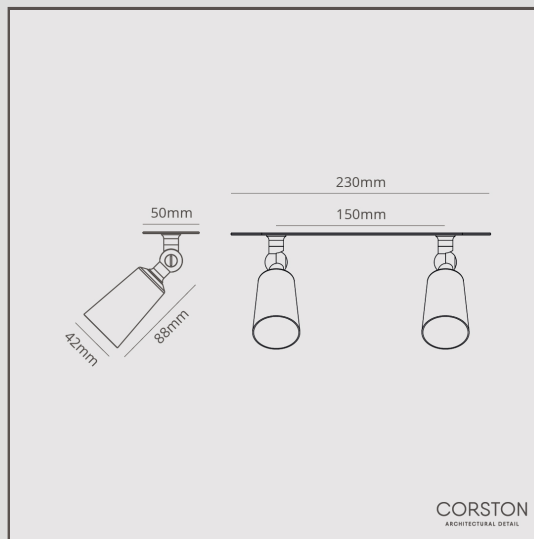

## Lámpara de techo doble Perryn pequeña (35 mm) - Bronce

11589

Las conexiones eléctricas de la lámpara de techo doble Perryn pequeña están ocultas y el mecanismo de resorte sirve para fijar la placa de montaje a un techo de pladur. La delicada articulación rotatoria gira 320° y se inclina 180° para iluminar áreas específicas de una habitación.

El bronce es nuestro acabado más atrevido, pero no es brillante ni luminoso, por lo que también tiene un lado sutil. Es un color marrón oscuro mate, casi negro bajo algunas luces.

- Funciona con dos bombillas de 35 mm
- Incluye una caja de terminal conectada para cablear y probar de manera sencilla
- Combina con cualquiera de nuestros [interruptores y enchufes](#) en bronce
- Dimensiones: Pantalla: 88 mm de largo x 42 mm de diámetro; placa de montaje: 230 mm de largo x 50 mm de ancho
- Categoría IP20 - producto apto para usar en cocinas y en Zona 3 de baños
- Orificio de entrada de 40 mm x 2, profundidad de empotramiento de 60 mm
- Totalmente regulable con una bombilla GU10
- Lleva dos bombillas GU10 de 35 mm de bajo consumo, no incluidas.
- Instalada sobre una placa de montaje de latón sólido, con cuatro clips de resorte internos para mantener en su lugar
- Solo es apta para su instalación en una superficie de pladur con suficiente espacio detrás
- No se requiere destornillador
- Longitud del cable: 200 mm