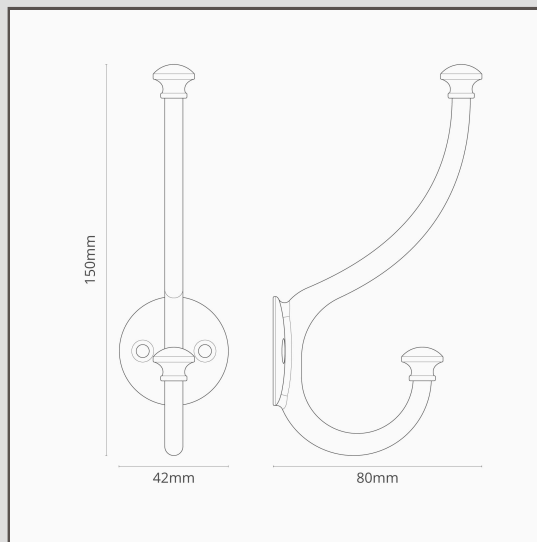

Gancho Mews - Níquel pulido

11457

Este gancho es simple pero está hecho de la manera correcta, con mucho espacio para las toallas y los abrigos de invierno. Puedes usarlo de forma individual o en líneas para tener más espacio de guardado en las despensas altas o dentro de armarios.

El níquel pulido es nuestra respuesta al cromo. Es un poco más cálido, lo que nos parece más versátil, para que puedas utilizarlo con paletas de colores cálidos o fríos.

- Incluye tornillos y fijaciones a juego
- Dimensiones: diámetro de base de 42 mm, altura de 150 mm, proyección desde la pared de 80 mm
- Para más soluciones de guardado, puedes combinar con nuestros [soportes para estanterías](#)