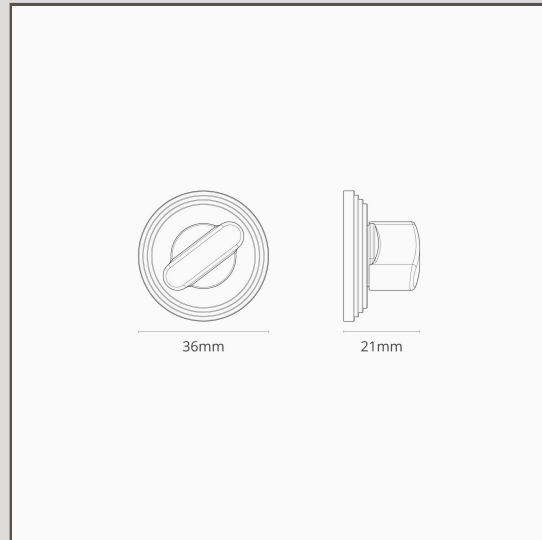

## Condena Warwick - Bronce

11148

Nuestra condena Warwick tiene un estilo clásico y combinará perfectamente con nuestro pomo Poplar.

Puedes usarla en conjunto con una de nuestras cerraduras tubulares para asegurar las puertas de interior.

El bronce es nuestro acabado más atrevido, pero no es brillante ni luminoso, por lo que también tiene un lado sutil. Es un color marrón oscuro mate, casi negro bajo algunas luces.

- Producto hecho de latón sólido
- Diseño de dos partes con condena y giro de moneda para emergencias
- Diseñada para complementar nuestro pomo Poplar
- Para usar con cerraduras tubulares de 60mm o 100mm
- Incluye eje de 5mm x 5mm
- Debe colocarse en conjunto con la cerradura tubular
- Solo para instalar en puertas interiores