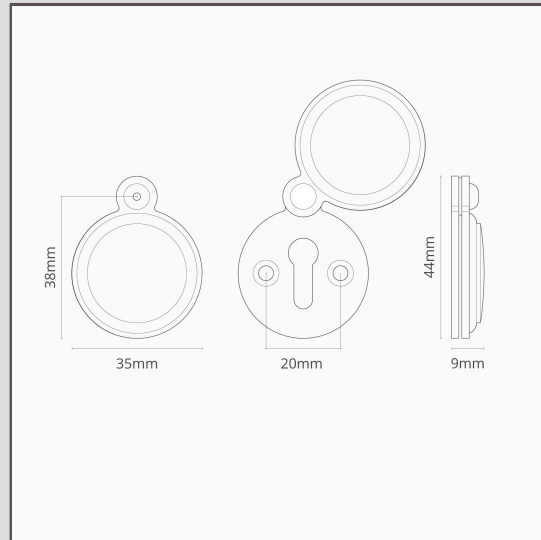

Marco de cerradura con cubierta Canning - Bronce

10989

Este marco de cerradura con cubierta Canning quedará bien sobre cualquier tamaño de calado y a la vez detiene las corrientes de aire. Está hecho para combinar perfectamente con las manillas abatibles para puertas Digby y Harper.

El bronce es nuestro acabado más atrevido, pero no es brillante ni luminoso, por lo que también tiene un lado sutil. Es un color marrón oscuro mate, casi negro bajo algunas luces.

- Incluye todos los tornillos y fijaciones
- Combina con manillas para puertas, cerraduras y pestillos de la [colección en bronce](#).
- Dimensiones: 44 mm de largo x 35 mm de ancho x 0,9 mm de profundidad
- Incluye tornillos para madera de cabeza ranurada de 14 mm
- Apto para puertas internas y externas.
- Vendido Individualmente