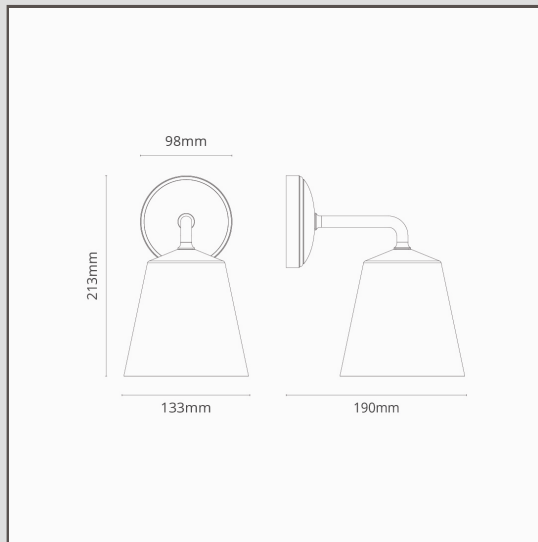

Richmond Applique Murale Moyenne - Nickel Poli

13109

Notre applique murale Richmond constitue un excellent complément à tout jardin. Elle est également idéale de part et d'autre du miroir de la salle de bains ou comme lampe de chevet.

- Fabriqué en laiton massif
- Convient à une ampoule G9 standard
- Convient à une utilisation extérieure
- Conçue et fabriquée au Royaume-Uni
- Assorties à tous nos spots, interrupteurs et prises de courant en Nickel Poli
- Dimensions : H213mm x W133mm ; rosace de montage dia.98mm.
- Entièrement gradable avec une ampoule G9 appropriée
- Classée IP44 - convient à une utilisation en extérieur et dans la zone 2 de la salle de bains
- À utiliser avec des ampoules G9 à économie d'énergie de 18 mm, non incluses
- Aucun pilote n'est nécessaire
- Livré avec des connecteurs WAGO pour un câblage et des tests rapides et faciles