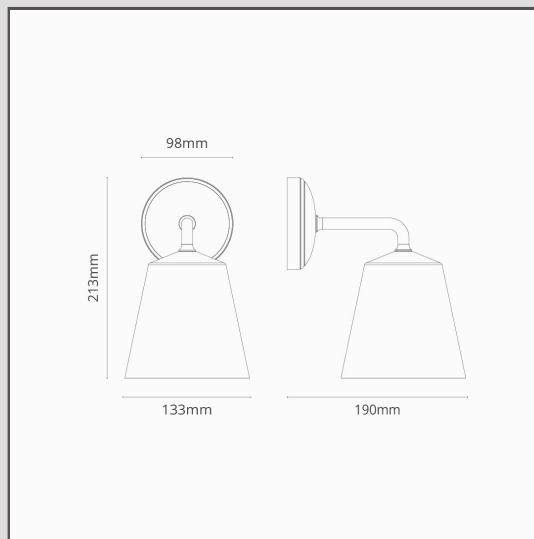

Richmond Applique Murale Moyenne - Laiton Ancien

19745

Notre applique murale Richmond constitue un excellent complément à tout jardin. Elle est également idéale de part et d'autre du miroir de la salle de bains ou comme lampe de chevet.

- Fabriqué en laiton massif
- Convient à une ampoule G9 standard
- Convient à une utilisation extérieure
- Conçue et fabriquée au Royaume-Uni
- Assorties à tous nos spots, interrupteurs et prises de courant en Laiton Ancien
- Dimensions : H213mm x W133mm ; rosace de montage dia.98mm.
- Entièrement gradable avec une ampoule G9 appropriée
- Classée IP44 - convient à une utilisation en extérieur et dans la zone 2 de la salle de bains
- À utiliser avec des ampoules G9 à économie d'énergie de 18 mm, non incluses
- Aucun pilote n'est nécessaire
- Livré avec des connecteurs WAGO pour un câblage et des tests rapides et faciles