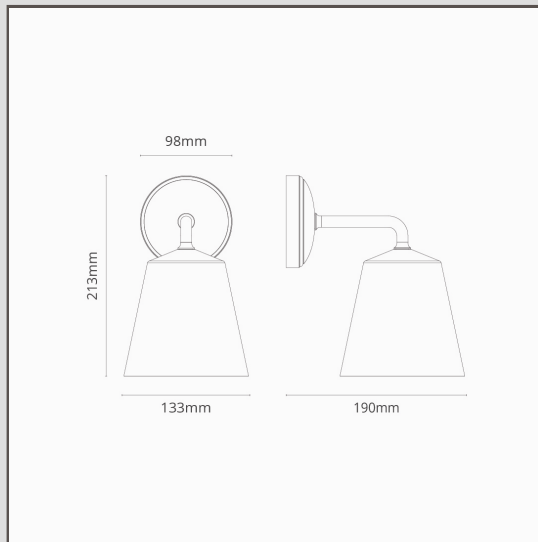

Richmond Applique Murale Moyenne - Bronze

13200

Notre applique murale Richmond constitue un excellent complément à tout jardin. Elle est également idéale de part et d'autre du miroir de la salle de bains ou comme lampe de chevet.

- Fabriqué en laiton massif
- Convient à une ampoule G9 standard
- Convient à une utilisation extérieure
- Conçue et fabriquée au Royaume-Uni
- Assorties à tous nos spots, interrupteurs et prises de courant en Bronze
- Dimensions : H213mm x W133mm ; rosace de montage dia.98mm.
- Entièrement gradable avec une ampoule G9 appropriée
- Classée IP44 - convient à une utilisation en extérieur et dans la zone 2 de la salle de bains
- À utiliser avec des ampoules G9 à économie d'énergie de 18 mm, non incluses
- Aucun pilote n'est nécessaire
- Livré avec des connecteurs WAGO pour un câblage et des tests rapides et faciles