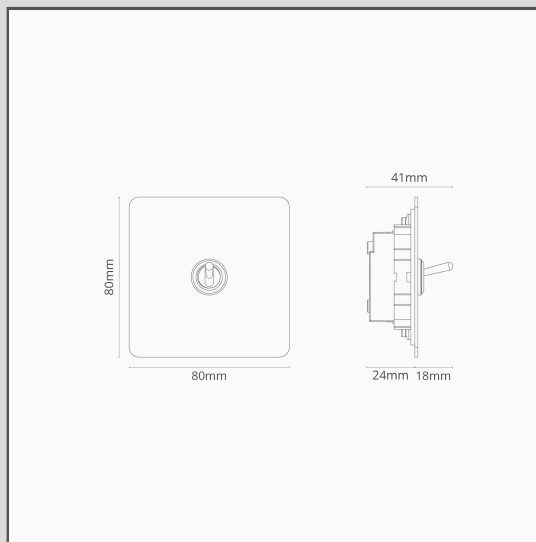

Interruptor de alavanca de pressão inteligente individual – Níquel Polido

36490

Este interruptor de alavanca de pressão individual é uma versão moderna do design clássico de dolly. Criámo-lo para ser o mais elegante e intemporal possível em qualquer ambiente interior.

O espelho sem parafusos tem apenas 1,5 mm de espessura e fica embutido na parede.

Um botão de pressão regressa à posição de desligado, para cima, quando o solta. Esta versão usa o nosso módulo de regulação da intensidade em linha inteligente para que também possa controlar as suas luzes com o seu smartphone, tablet ou voz (ou pode premir sem soltar para aumentar ou diminuir a intensidade da luz).