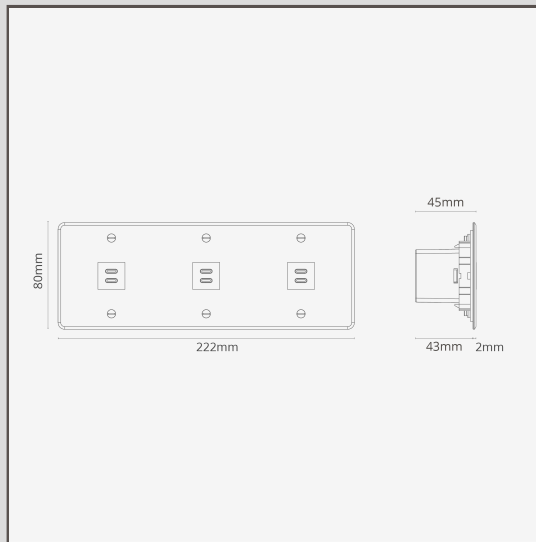

Prise USB-C 30W x3 (Plaque Triple) - Transparent (Insert Blanc)

39952

Cette prise USB-C x3 sur plaque triple ne fait que 2 mm d'épaisseur, ce qui la rend pratiquement invisible sur le mur.

Nous l'avons fabriquée en polycarbonate, un matériau plus souple et plus durable que l'acrylique habituel.

Vous pouvez recharger rapidement jusqu'à six appareils USB-C avec cette prise.

- Système électrique breveté conçu pour permettre notre finition affleurante unique
- Convient à la peinture ou au papier peint
- Doit être installé avec notre [boîte d'encastrement triple](#)
- Vous aurez également besoin de nos cornières de 9 mm pour les murs en briques ou de nos cornières à enduit de 3 mm pour les plaques de plâtre recouvertes d'un enduit
- Utilisez notre scie cloche à brique ou à placo de taille adaptée pour faciliter l'installation
- H80mm x L222mm x P46mm
- La plaque se trouve à 1,5 mm du mur.
- Fixation avec des clips à ressort assurant une finition sans vis
- Châssis en métal moulé sous pression
- 100-240V~50Hz
- Sortie USB PD ; 5V~3A, 9V~3A, 12V~2.5A, 20V~1.5A
- Sortie combinée ; 5V~3.1A