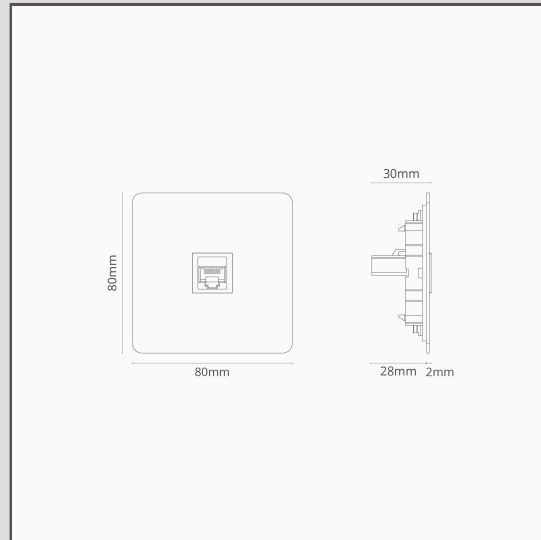

## RJ45 Voedingsmodule (Enkele Afdekplaat) - Gepolijst Nikkel (Zwart Inzetstuk)

39227

We hebben deze RJ45 voedingsmodule op een enkele afdekplaat ontworpen om zo elegant mogelijk te ogen.

De met Gepolijst Nikkel afgewerkte afdekplaat is slechts 1,5mm dik en sluit naadloos aan op de muur. Het wordt aan de achterplaat bevestigd met clips voor een schroefloze look.

- Ons gepatenteerde elektrische systeem is ontworpen om ons kenmerkende flush-fit ontwerp mogelijk te maken
- Massief messing afdekplaat
- Past perfect bij onze ijzerwaren en verlichting
- Moet worden geïnstalleerd met onze [enkele inbouwdozen](#)
- Je hebt ook onze 9mm render trim nodig voor bakstenen muren of 3mm pleister trim voor gestucte gipsplaten
- Gebruik onze precies op maat gemaakte gatenzaag voor bakstenen of gipsplaat voor eenvoudige installatie
- Afmetingen: H80mm x B80mm x D48mm
- De afdekplaat komt tot 1,5mm van de muur
- Bevestigd met veerklemmen voor een schroefloze afwerking
- Metalen gegoten chassis