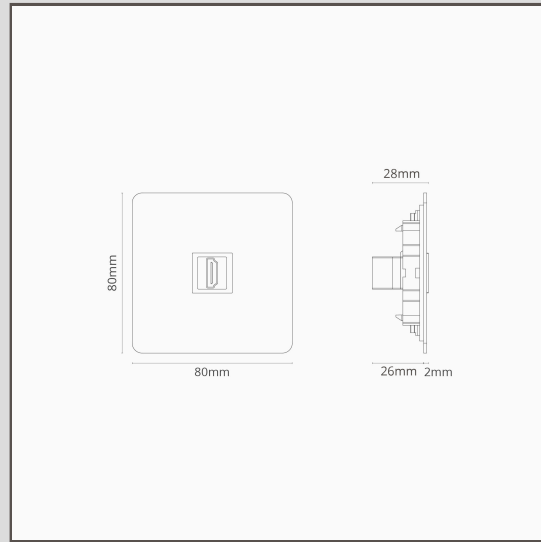

HDMI Voedingsmodule (Enkele Afdekplaat) - Brons (Zwart Inzetstuk)

38903

We hebben deze HDMI voedingsmodule op een enkele afdekplaat ontworpen om zo elegant mogelijk te ogen.

De met Brons afgewerkte afdekplaat is slechts 1,5mm dik en sluit naadloos aan op de muur. Het wordt aan de achterplaat bevestigd met clips voor een schroefloze look.

- Ons gepatenteerde elektrische systeem is ontworpen om ons kenmerkende flush-fit ontwerp mogelijk te maken
- Massief messing afdekplaat
- Past perfect bij onze ijzerwaren en verlichting
- Moet worden geïnstalleerd met onze [enkele inbouwdozen](#)
- Je hebt ook onze 9mm render trim nodig voor bakstenen muren of 3mm pleister trim voor gestucte gipsplaten
- Gebruik onze precies op maat gemaakte gatenzaag voor bakstenen of gipsplaat voor eenvoudige installatie
- Afmetingen: H80mm x B80mm x D48mm
- De afdekplaat komt tot 1,5mm van de muur
- Bevestigd met veerklemmen voor een schroefloze afwerking
- Metalen gegoten chassis