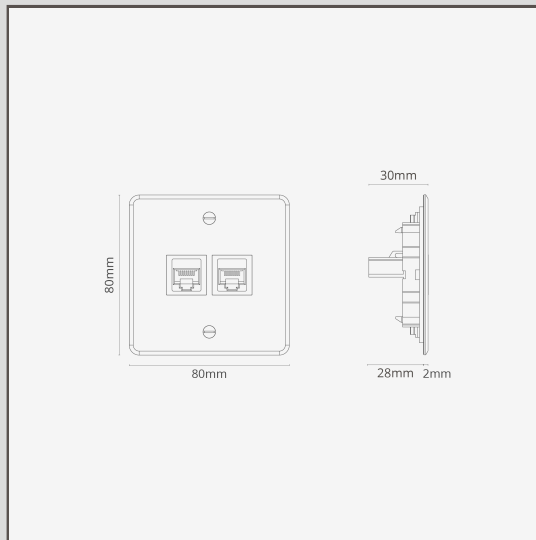

2x RJ45 Voedingsmodule (Enkele Afdekplaat) - Doorzichtig (Zwart Inzetstuk)

38070

Deze enkele afdekplaat met 2x RJ45 voedingsmodule is slechts 2mm dik en heeft een schroefloos aangezicht. Het heeft een 'onzichtbare' look, wanneer geplaatst op de muur.

Gebruik een RJ45-aansluiting (ook bekend als ethernet aansluiting) om je netwerkkabels achter een router of computer aan te sluiten.

- Ons gepatenteerde elektrische systeem is ontworpen om ons kenmerkende flush-fit ontwerp mogelijk te maken
- Kan worden gebruikt met verf of behang
- Moet worden geïnstalleerd met onze [enkele inbouwdozen](#)
- Je hebt ook onze 9mm render trim nodig voor bakstenen muren of 3mm pleister trim voor gestucte gipsplaten
- Gebruik onze precies op maat gemaakte gatenzaag voor bakstenen of gipsplaat voor eenvoudige installatie
- Afmetingen: H80mm x B80mm x D48mm
- De afdekplaat komt tot 1,5mm van de muur
- Metalen gegoten chassis