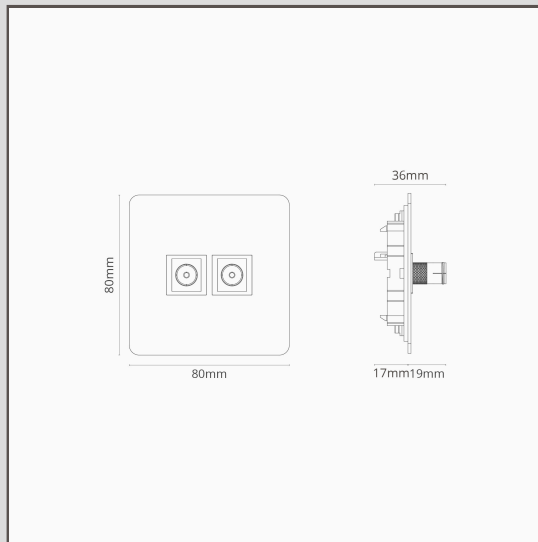

## Prise TV x2 (Plaque Simple) - Nickel Poli (Insert Blanc)

36977

Nous avons conçu cette prise TV x2 sur plaque simple pour qu'elle soit aussi invisible que possible.  
invisible que possible.

Utilisez cette prise TV pour connecter jusqu'à deux câbles coaxiaux à une antenne.

Le Nickel Poli est notre alternative au chrome. Il est un peu plus chaud, ce qui le rend plus polyvalent. Vous pouvez donc l'utiliser avec des palettes de couleurs chaudes ou froides.

L'insert en plastique autour de la prise a une finition légèrement brillante et texturée.

- Système électrique breveté conçu pour permettre notre finition affleurante unique
- Plaque en Laiton Massif
- Se coordonne avec notre quincaillerie et notre éclairage
- Doit être installé avec notre boîte d'encastrement simple
- Vous aurez également besoin de nos cornières de 9 mm pour les murs en briques ou de nos cornières à enduit de 3 mm pour les plaques de plâtre recouvertes d'un enduit
- Utilisez notre scie cloche à brique ou à placo de taille adaptée pour faciliter l'installation
- Dimensions : H80mm x L80mm x P48mm
- La plaque se trouve à 1,5 mm du mur.
- Fixation avec des clips à ressort assurant une finition sans vis
- Châssis en métal moulé sous pression