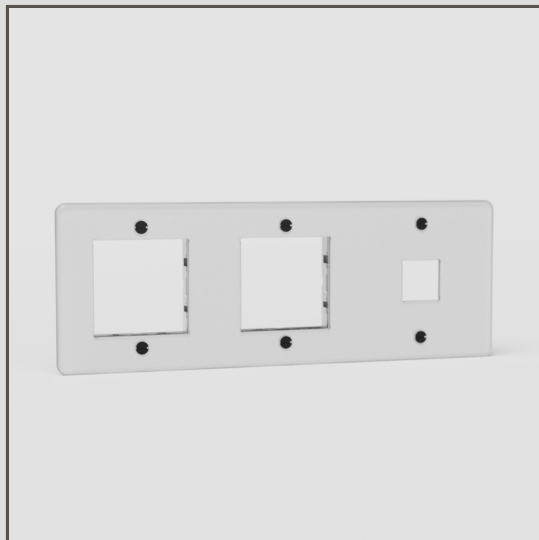

Plaque (Triple) Insert Keystone x1 & Insert 45 mm Carré x2 - Transparent (Noir)

36937

En utilisant nos composants, vous pouvez créer n'importe quelle combinaison d'interrupteurs ou de prises selon vos besoins.

Cette plaque Transparente fonctionne avec un mécanisme Keystone de 20 mm et deux mécanismes de 45 mm à prise et/ou interrupteur à bascule (assurez-vous de choisir ceux qui sont en plastique noir).

- Système électrique breveté conçu pour permettre notre finition affleurante unique
- Doit être installé avec notre [boîte d'encastrement triple](#)
- Vous aurez également besoin de nos cornières de 9 mm pour les murs en briques ou de nos cornières à enduit de 3 mm pour les plaques de plâtre recouvertes d'un enduit
- Utilisez notre scie cloche à brique ou à placo de taille adaptée pour faciliter l'installation