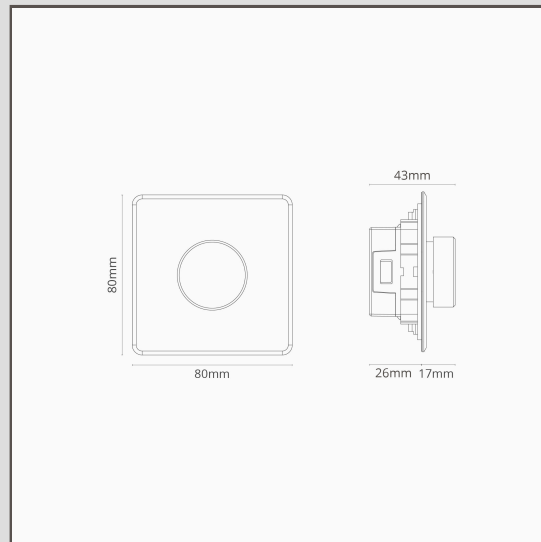

Dimmer (Enkele Afdekplaat) - Doorzichtig / Gepolijst Nikkel

34550

Deze enkele afdekplaat met dimmer is slechts 2mm dik en heeft een schroefloos aangezicht. Het heeft een 'onzichtbare' look, wanneer geplaatst op de muur.