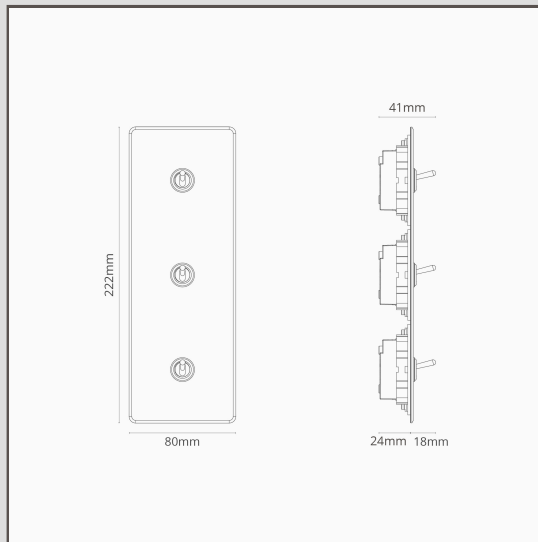

3x Wissel-Tuimelschakelaar (Drievoudige Verticale Afdekplaat) - Doorzichtig / Antiek Messing

33989

Deze drievoudige verticale afdekplaat met 3x wissel-tuimelschakelaar is slechts 2mm dik en heeft een schroefloos aangezicht. Het heeft een 'onzichtbare' look, wanneer geplaatst op de muur.

- Ons gepatenteerde elektrische systeem is ontworpen om ons kenmerkende flush-fit ontwerp mogelijk te maken
- Kan worden gebruikt met verf of behang
- Gestroomlijnde massief messing knop met een prettige klik
- Moet worden geïnstalleerd met onze driezijdige inbouwdozen
- Je hebt ook onze 9mm render trim nodig voor bakstenen muren of 3mm pleister trim voor gestucte gipsplaten
- Gebruik onze precies op maat gemaakte gatenzaag voor bakstenen of gipsplaat voor eenvoudige installatie
- Afmetingen: H222mm x B80mm x D23mm
- Schakelaars met vermogen tot 16A
- 230-250V~50Hz
- Voldoet aan IEC 60669-1
- De afdekplaat komt tot 2mm van de muur
- Vastgezet met een metalen ring voor een schroefloos aangezicht
- Metalen gegoten chassis