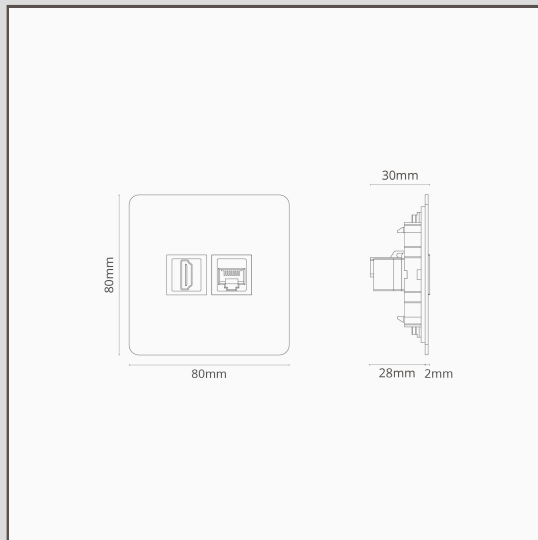

Prise RJ45 & HDMI (Plaque Simple) - Bronze (Insert Noir)

32510

Nous avons conçu cette prise RJ45 et HDMI pour qu'elle soit aussi invisible que possible.

La plaque frontale en finition Bronze ne fait que 1,5 mm d'épaisseur et s'adapte parfaitement au mur. Elle se fixe à la plaque arrière à l'aide de clips pour un résultat sans vis.

L'insert en plastique autour de la prise a une finition légèrement brillante et texturée.

- Système électrique breveté conçu pour permettre notre finition affleurante unique
- Plaque en Laiton Massif
- Se coordonne avec notre quincaillerie et notre éclairage
- Doit être installé avec notre boîte d'encastrement simple
- Vous aurez également besoin de nos cornières de 9 mm pour les murs en briques ou de nos cornières à enduit de 3 mm pour les plaques de plâtre recouvertes d'un enduit
- Utilisez notre scie cloche à brique ou à placo de taille adaptée pour faciliter l'installation
- Dimensions : H80mm x L80mm x P48mm.
- La plaque se trouve à 1,5 mm du mur.
- Fixation avec des clips à ressort assurant une finition sans vis
- Châssis en métal moulé sous pression