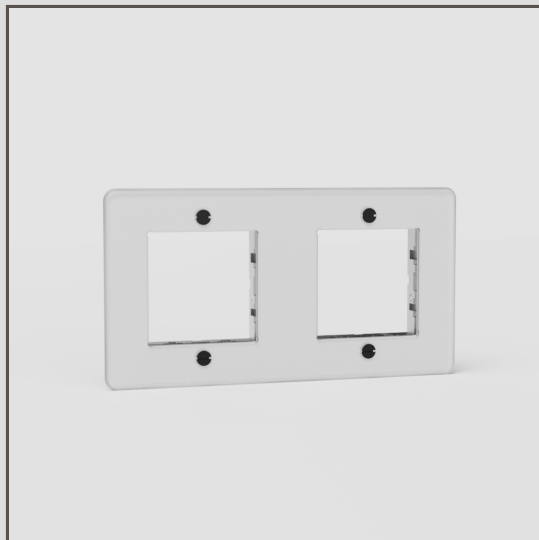

## Plaque (Double) Insert 45 mm Carré - Transparent (Noir)

31571

En utilisant nos composants, vous pouvez créer n'importe quelle combinaison d'interrupteurs ou de prises selon vos besoins.

Cette plaque Transparente double pour inserts 45 mm fonctionne avec n'importe lequel de nos interrupteurs carrés à bascule (assurez-vous simplement de choisir ceux fabriqués en plastique noir).

- Système électrique breveté conçu pour permettre notre finition affleurante unique
- Fabriqué en polycarbonate, plus souple et plus durable que l'acrylique ordinaire
- Plaque d'encastrement ultra-fine 2mm
- Possibilité de montage horizontal ou vertical
- Doit être installé avec notre boîte d'encastrement double
- Vous aurez également besoin de nos cornières de 9 mm pour les murs en briques ou de nos cornières à enduit de 3 mm pour les plaques de plâtre recouvertes d'un enduit
- Utilisez notre scie cloche à brique ou à placo de taille adaptée pour faciliter l'installation