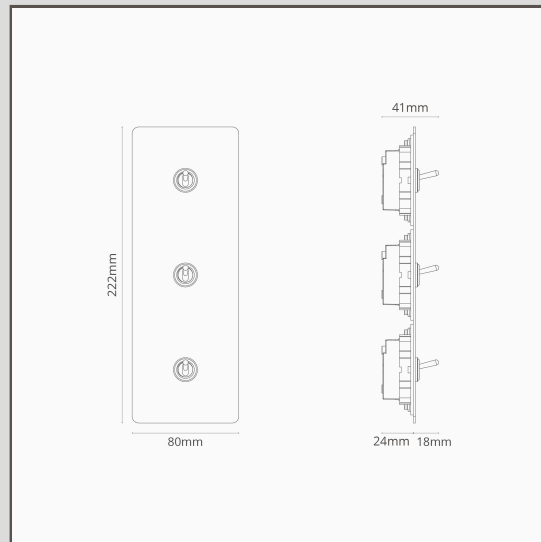

### 3x Wissel-Tuimelschakelaar (Drievoudige Verticale Afdekplaat) - Brons

30532

We hebben deze 3x wissel-tuimelschakelaar op een drievoudige verticale afdekplaat ontworpen om zo elegant mogelijk te ogen.

De met Brons afgewerkte afdekplaat is slechts 1,5mm dik en sluit naadloos aan op de muur. Het wordt aan de achterplaat bevestigd met clips voor een schroefloze look.

Gebruik onze wisselschakelaar wanneer je eenvoudig een stroomkring aan of uit wilt doen. Je kunt tot twee van deze schakelaars gebruiken per stroomkring. Voeg een kruisschakelaar toe om de stroomkring via drie of meer plaatsen te bedienen.